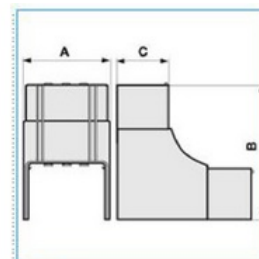

Stavitelný vnitřní roh pro podparapetní systémy

Objednací kód: I-NIAV 120X80 W 02481

Barva: **Bílá**

Provedení:

Příslušenství

Quote:

A: 125

B: 175