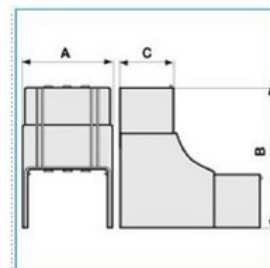

Stavitelný vnitřní roh pro podparapetní systémy

Objednací kód: I-NIAV 120X60 W 02473

Barva: **Bílá**

Provedení:

Příslušenství

Quote:

A: 125
B: 155
C: 63