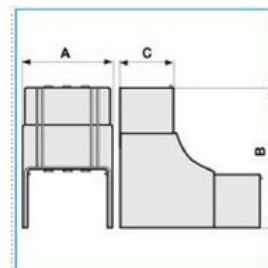

Příslušenství

Quote:

A: 125
B: 155
C: 63