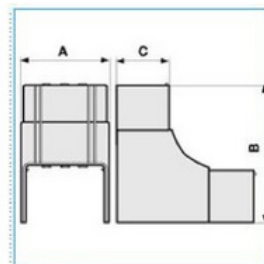

Stavitelný vnitřní roh pro podparapetní systémy

Objednací kód: I-NIAV 120X40 W 02465

Barva: **Bílá**

Provedení:

Příslušenství

Quote:

A: 125
B: 100
C: 43