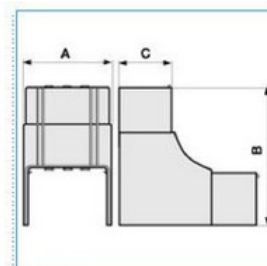

Příslušenství

Quote:

A: 105
B: 175
C: 83