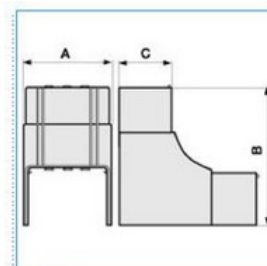

Stavitelný vnitřní roh pro podparapetní systémy

Objednací kód: I-NIAV 100X80 G 02480

Barva: Šedá

Provedení:

Příslušenství

Quote:

A: 105
B: 175
C: 83