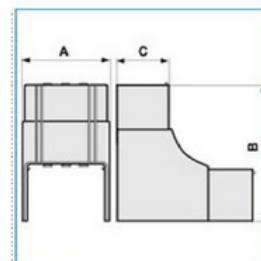

Stavitelný vnitřní roh pro podparapetní systémy

Objednací kód: I-NIAV 100X60 W 02471

Barva: **Bílá**

Provedení:

Příslušenství

Quote:

A: 105
B: 155
C: 63