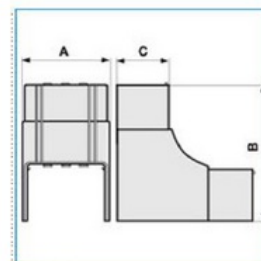

Stavitelný vnitřní roh pro podparapetní systémy

Objednací kód: I-NIAV 100X60 G 02472

Barva: Šedá

Provedení:

Příslušenství

Quote:

A: 105
B: 155
C: 63