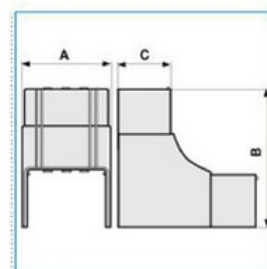

Stavitelný vnitřní roh pro podparapetní systémy

Objednací kód: I-NIAV 100X40 W 02463

Barva: **Bílá**

Provedení:

Příslušenství

Quote:

A: 105
B: 100
C: 43