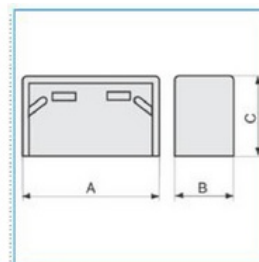

Koncovka pro minikanály 50x20 - bílá

Objednáací kód: I-LM 50X20 W 09742

Barva: Bílá

Šířka (mm):

Příslušenství

Quote:

A: 53
B: 15
C: 21