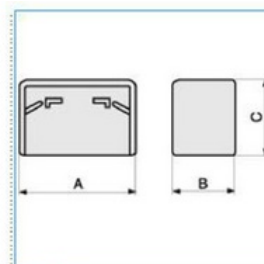

Koncovka pro minikanály 40x17 - bílá

Objednáací kód: I-LM 40X17 W 05471

Barva: **Bílá**

Šířka (mm):

Příslušenství

Quote:

A: 43,5
B: 15,5
C: 18,5