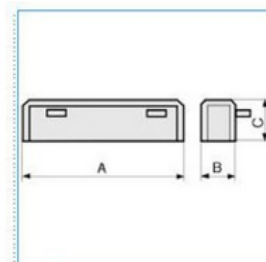

Koncovka pro minikanály 40x10 - bílá

Objednáací kód: I-LM 40X10 W 05625

Barva: Bílá

Šířka (mm):

Příslušenství

Quote:

A: 42
B: 9
C: 11