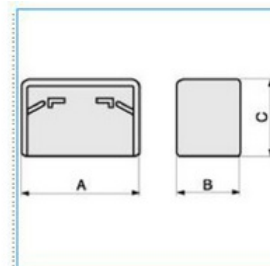

Koncovka pro minikanály 25x17 - hnědá

Objednací kód: I-LM 25X17 B 05488

Barva: Hnědá

Šířka (mm):

Příslušenství

Quote:

A: 28,5
B: 15,5
C: 18,5