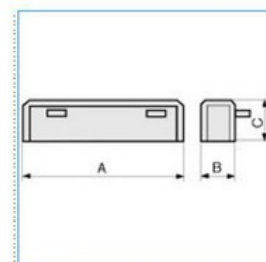

Koncovka pro minikanály 22x10 - bílá

Objednáací kód: I-LM 22X10 W 05616

Barva: Bílá

Šířka (mm):

Příslušenství

Quote:

A: 24
B: 9
C: 11