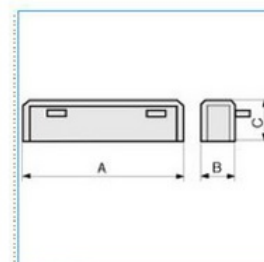

## Koncovka pro minikanály 22x10 - hnědá

Objednací kód: I-LM 22X10 B 05618

Barva: Hnědá

Šířka (mm):

---

Příslušenství

**Quote:**

A: 24  
B: 9  
C: 11