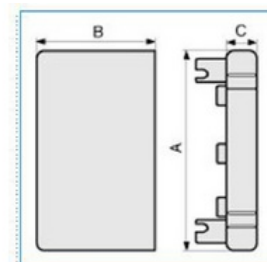

Příslušenství