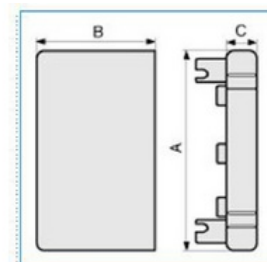

Koncovka pro podparapetní systémy - šedá

Objednací kód: I-LAN 60X40 G 02241

Barva: Šedá

Provedení:

Příslušenství

Quote:

A: 65
B: 42
C: 16