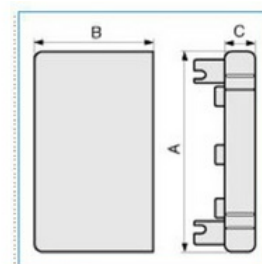

Koncovka pro podparapetní systémy 150x60 - bílá

Objednací kód: I-LAN 150X60 W 02256

Barva: **Bílá**

Provedení:

Příslušenství

Quote:

A: 155
B: 62
C: 16