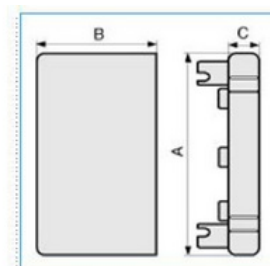

Koncovka pro podparapetní systémy

Objednací kód: I-LAN 120X60 G 02255

Barva: Šedá

Provedení:

Příslušenství

Quote:

A: 125
B: 62
C: 16