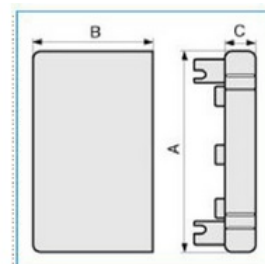

Koncovka pro podparapetní systémy 120x40 - bílá

Objednací kód: I-LAN 120X40 W 02246

Barva: **Bílá**

Provedení:

Příslušenství

Quote:

A: 125
B: 42
C: 16