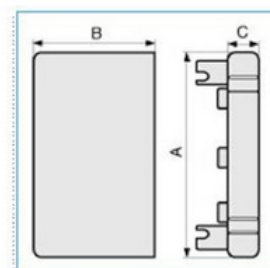

Koncovka pro podparapetní systémy 100x80 - bílá

Objednací kód: I-LAN 100X80 W 02260

Barva: **Bílá**

Provedení:

Příslušenství

Quote:

A: 105
B: 82
C: 16