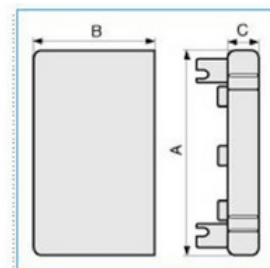

## Koncovka pro podparapetní systémy 100x80 - šedá

Objednáací kód: I-LAN 100X80 G 02261

Barva: Šedá

Provedení:

Příslušenství

Quote:

A: 105  
B: 82  
C: 16