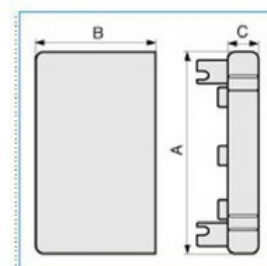

Koncovka pro podparapetní systémy 100x60 - bílá

Objednací kód: I-LAN 100X60 W 02252

Barva: **Bílá**

Provedení:

Příslušenství

Quote:

A: 105
B: 62
C: 16