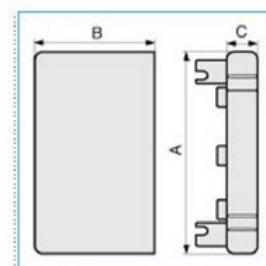

Příslušenství