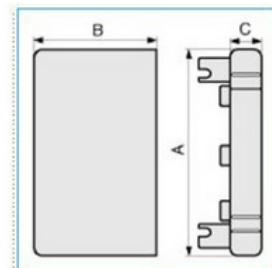

Koncovka pro podparapetní systémy 100x40 - bílá

Objednací kód: I-LAN 100X40 W 02244

Barva: **Bílá**

Provedení:

Příslušenství

Quote:

A: 105
B: 42
C: 16