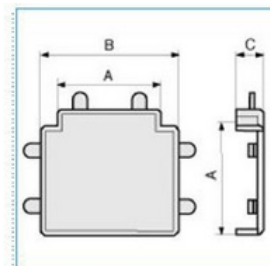

## T-kus pro minikanály 40x10 - bílá

Objednáací kód: I-IM 40X10 W 04025

Barva: Bílá

Šířka (mm):

---

Příslušenství

Quote:

A: 42  
B: 56  
C: 11