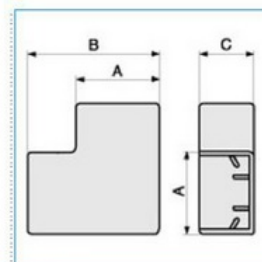

Plochý roh pro minikanály 40x17 - bílá

Objednací kód: I-APM 40X17 W 03266

Barva: **Bílá**

Šířka (mm):

Příslušenství

Quote:

A: 43,5
B: 60
C: 18,5