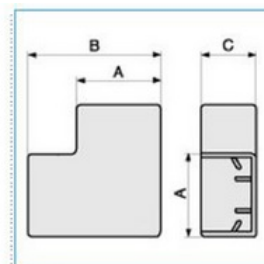

Plochý roh pro minikanály 30x10 - bílá

Objednáací kód: I-APM 30X10 W 03223

Barva: **Bílá**

Šířka (mm):

Příslušenství

Quote:

A: 33,5
B: 47
C: 11,5