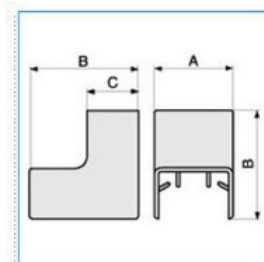

Pevný vnitřní roh pro minikanály 40x17 - bílá

Objednáací kód: I-AIM 40X17 W 03071

Barva: **Bílá**

Šířka (mm):

Příslušenství

Quote:

A: 43,5
B: 39,5
C: 18,5