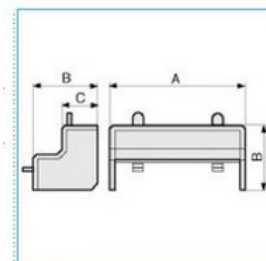

Pevný vnitřní roh pro minikanály 40x10 - bílá

Objednací kód: I-AIM 40X10 W 03025

Barva: **Bílá**

Šířka (mm):

Příslušenství

Quote:

A: 42
B: 20
C: 11