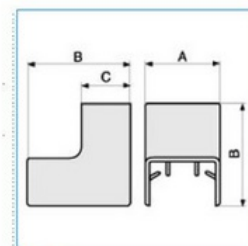

Pevný vnitřní roh pro minikanály 30x10 - bílá

Objednací kód: I-AIM 30X10 W 03023

Barva: **Bílá**

Šířka (mm):

Příslušenství

Quote:

A: 33,5
B: 29,5
C: 11,5