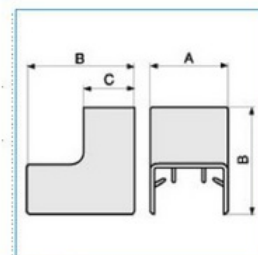

Pevný vnitřní roh pro minikanály 25x17 - bílá

Objednací kód: I-AIM 25X17 W 03053

Barva: **Bílá**

Šířka (mm):

Příslušenství

Quote:

A: 28,5
B: 39,5
C: 18,5