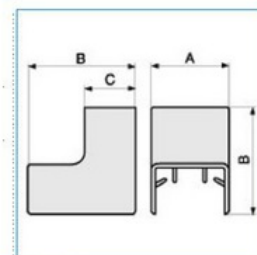

Pevný vnitřní roh pro minikanály 25x17- hnědá

Objednací kód: I-AIM 25X17 B 03099

Barva: Hnědá

Šířka (mm):

Příslušenství

Quote:

A: 28,5
B: 39,5
C: 18,5