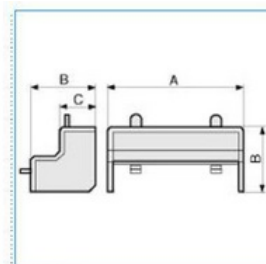

## Pevný vnitřní roh pro minikanály 22x10 - bílá

Objednací kód: I-AIM 22X10 W 03016

Barva: **Bílá**

Šířka (mm):

---

Příslušenství

Quote:

A: 24  
B: 20  
C: 11