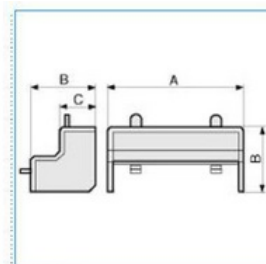

Pevný vnitřní roh pro minikanály 22x10 - hnědá

Objednací kód: I-AIM 22X10 B 03018

Barva: Hnědá

Šířka (mm):

Příslušenství

Quote:

A: 24
B: 20
C: 11