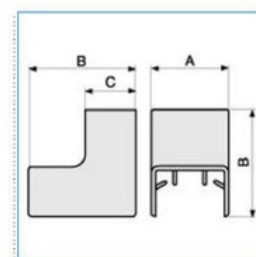

## Pevný vnitřní roh pro minikanály 15x17 - bílá

Objednací kód: I-AIM 15X17 W 03051

Barva: **Bílá**

Šířka (mm):

---

### Příslušenství

**Quote:**

A: 18,5  
B: 39,5  
C: 18,5