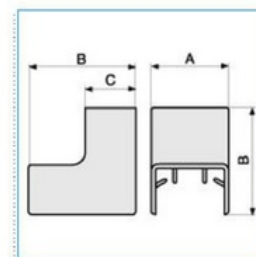

## Pevný vnitřní roh pro minikanály 15x17 - hnědá

Objednací kód: I-AIM 15X17 B 03098

Barva: Hnědá

Šířka (mm):

---

Příslušenství

**Quote:**

A: 18,5  
B: 39,5  
C: 18,5