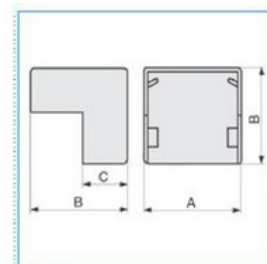

Pevný vnější roh pro minikanály 50x20 - bílá

Objednací kód: I-AEM 50X20 W 09788

Barva: Bílá

Šířka (mm):

Příslušenství

Quote:

A: 53
B: 40
C: 21