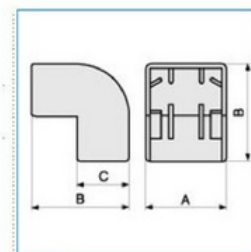

Pevný vnější roh pro minikanály 40x17 - bílá

Objednací kód: I-AEM 40X17 W 03166

Barva: **Bílá**

Šířka (mm):

Příslušenství

Quote:

A: 43,5
B: 34,5
C: 18,5