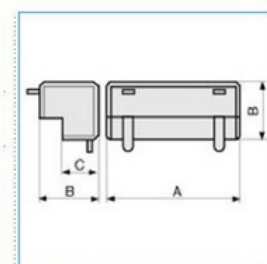

## Pevný vnější roh pro minikanály 40x10 - bílá

Objednací kód: I-AEM 40X10 W 03125

Barva: Bílá

Šířka (mm):

---

Příslušenství

Quote:

A: 42  
B: 18  
C: 11