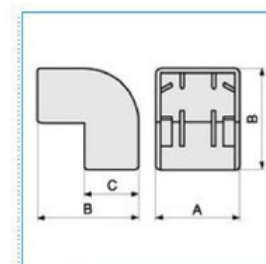

## Pevný vnější roh pro minikanály 30x10 - bílá

Objednací kód: I-AEM 30X10 W 03123

Barva: Bílá

Šířka (mm):

---

Příslušenství

Quote:

A: 33,5  
B: 24,5  
C: 11,5