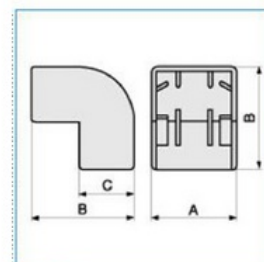

Pevný vnější roh pro minikanály 25x17 - bílá

Objednací kód: I-AEM 25X17 W 03153

Barva: **Bílá**

Šířka (mm):

Příslušenství

Quote:

A: 28,5
B: 34,5
C: 18,5