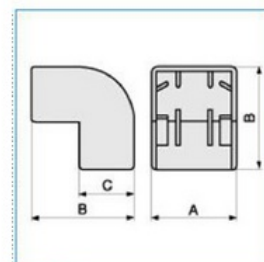

## Pevný vnější roh pro minikanály 25x17 - hnědá

Objednací kód: I-AEM 25X17 B 03199

Barva: Hnědá

Šířka (mm):

---

Příslušenství

Quote:

A: 28,5  
B: 34,5  
C: 18,5