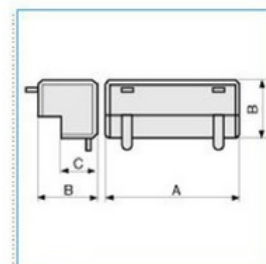

Pevný vnější roh pro minikanály 22x10 - bílá

Objednací kód: I-AEM 22X10 W 03116

Barva: **Bílá**

Šířka (mm):

Příslušenství

Quote:

A: 24
B: 18
C: 11