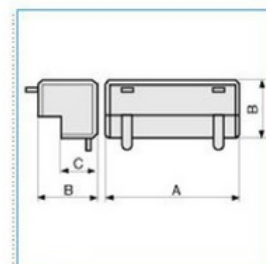

Pevný vnější roh pro minikanály 22x10 - hnědá

Objednací kód: I-AEM 22X10 B 03118

Barva: Hnědá

Šířka (mm):

Příslušenství

Quote:

A: 24
B: 18
C: 11