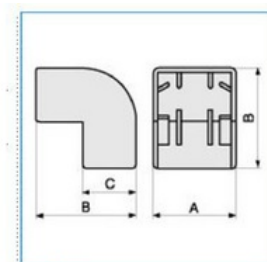

Pevný vnější roh pro minikanály 15x17 - bílá

Objednací kód: I-AEM 15X17 W 03151

Barva: **Bílá**

Šířka (mm):

Příslušenství

Quote:

A: 18,5
B: 34,5
C: 18,5