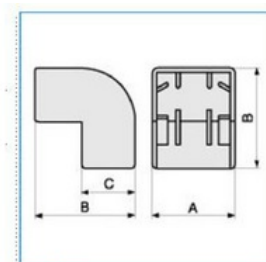

Pevný vnější roh pro minikanály 15x17 - hnědá

Objednací kód: I-AEM 15X17 B 03198

Barva: Hnědá

Šířka (mm):

Příslušenství

Quote:

A: 18,5
B: 34,5
C: 18,5