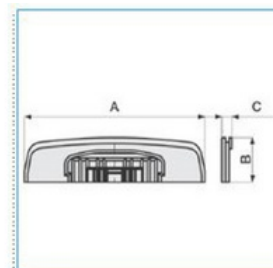

Záslepka pro DBA a redukce pro přechod na minikanály - bílá

Objednací kód: I-ADDA W 04041

Barva: Bílá

Šířka (mm):

Příslušenství

Quote:

A: 127
B: 31
C: 7