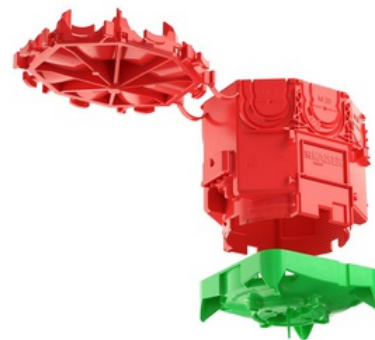

B1 Krabice stropní spojovací, dvoudílná, výstupní otvor Ø 35 mm, hloubka 95 mm , do betonu

Objednací kód: KA-1265-12

S otočným kroužkem: **Ne**

Se šrouby: **Ne**

Prostup krabice těsnicí membránou: **Ne**

Prostup krabice stupňovitou membránou: **Ne**

Spojování trubek volitelné: **Ne**

Odolné vůči větru: **Ne**

Montáž lustrháku: **Ne**

S očky pro připevnění hřebíkem: **Ne**

Lze spojit: **Ne**

Prostup krabice vylamovacím otvorem: **Ne**

Prostup krabice hubicí: **Ne**

Pro průměr trubky:

Vstup zezadu: **Ne**

Max. průřez vodiče:

Hubice:

Speciální aplikace:

Příslušenství

Dodavatel: Schmachtl CZ spol. s r.o., Vestec 185, CZ - 252 42 Jesenice u Prahy, e-mail: office@schmachtl.cz, tel.: +420 244 001 500, www.schmachtl.cz