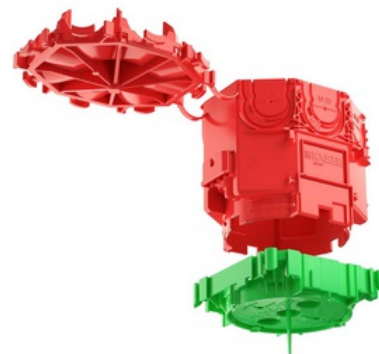

B1 Krabice stropní spojovací, dvoudílná, výstupní otvor $\varnothing$ 60 mm, hloubka 95 mm , do betonu

Objednací kód: KA-1265-11

S otočným kroužkem: **Ne**

Se šrouby: **Ne**

Prostup krabice těsnicí membránou: **Ne**

Prostup krabice stupňovitou membránou: **Ne**

Spojování trubek volitelné: **Ne**

Odolné vůči větru: **Ne**

Montáž lustrháku: **Ne**

S očky pro připevnění hřebíkem: **Ne**

Lze spojit: **Ne**

Prostup krabice vylamovacím otvorem: **Ne**

Prostup krabice hubicí: **Ne**

Pro průměr trubky:

Vstup zezadu: **Ne**

Max. průřez vodiče:

Hubice:

Speciální aplikace:

Příslušenství

Dodavatel: Schmachtl CZ spol. s r.o., Vestec 185, CZ - 252 42 Jesenice u Prahy, e-mail: office@schmachtl.cz, tel.: +420 244 001 500, www.schmachtl.cz